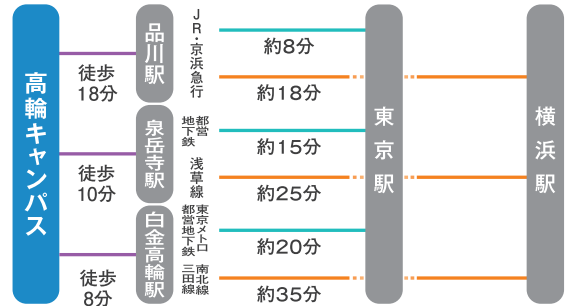

東海大学 高輪キャンパス

〒108-8619 東京都港区高輪 2-3-23
TEL : 03-3441-1171 (代表)

高輪
キャンパス

アクセスマップ

Access Map

東海大学高輪キャンパスへの交通アクセス詳細

JR・京浜急行「品川」駅下車、高輪口より徒歩約18分（改札より右（田町方面）に進み、「高輪2丁目」交差点を左折）。
JR・京浜急行「品川」駅下車、高輪口より都バス「目黒駅行」に乗り「高輪警察署前」下車、徒歩約3分。
東京メトロ南北線・都営地下鉄三田線「白金高輪」駅下車、出口1から左に進み、徒歩約8分。
都営地下鉄浅草線「泉岳寺」駅下車、A2出口より徒歩約10分。

高輪
キャンパス

キャンパス内マップ

Campus Map